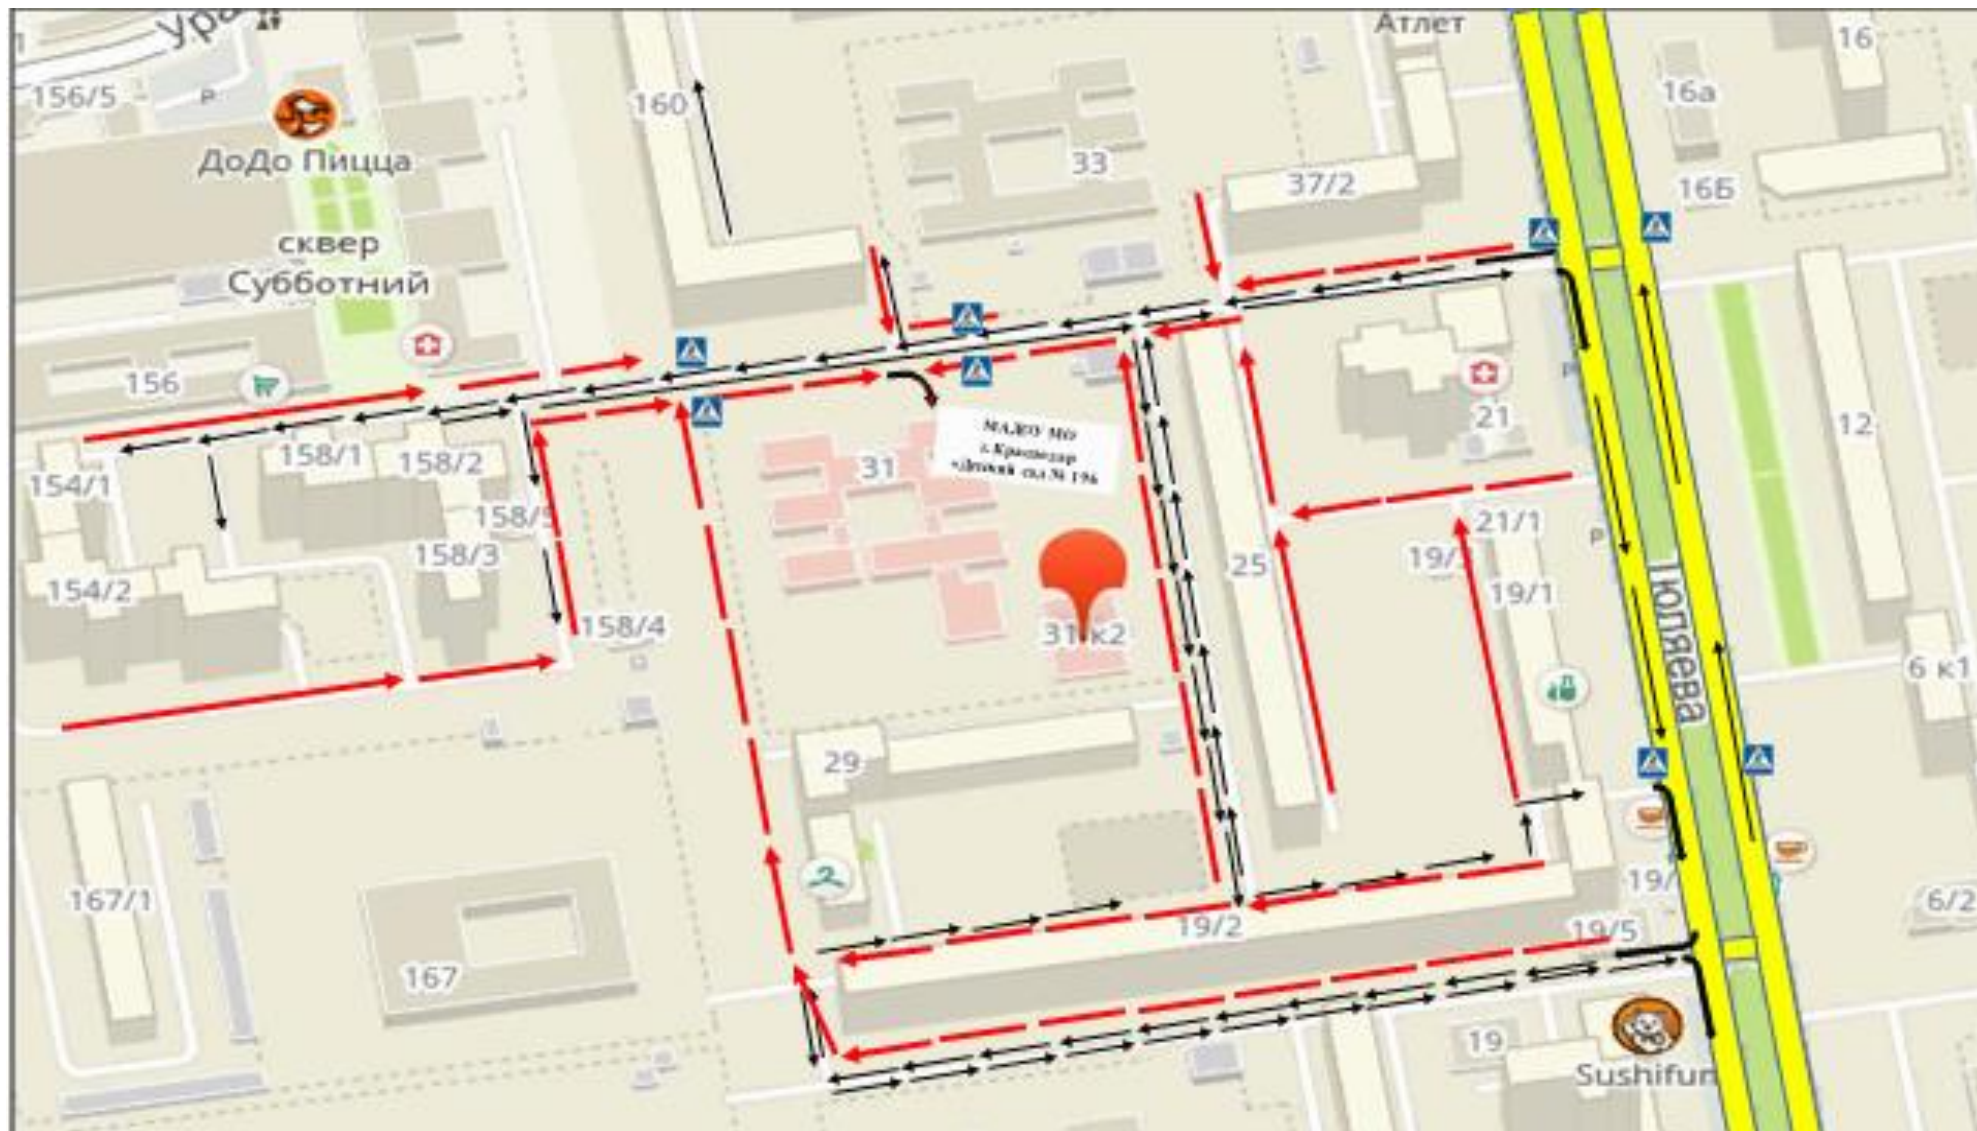

## Район расположения МАДОУ МО г. Краснодар «Детский сад № 196» пути движения транспортных средств и детей

	движение транспортных средств		проезжая часть		пешеходный переход
	движение детей (воспитанников) в образовательное учреждение		тротуар		